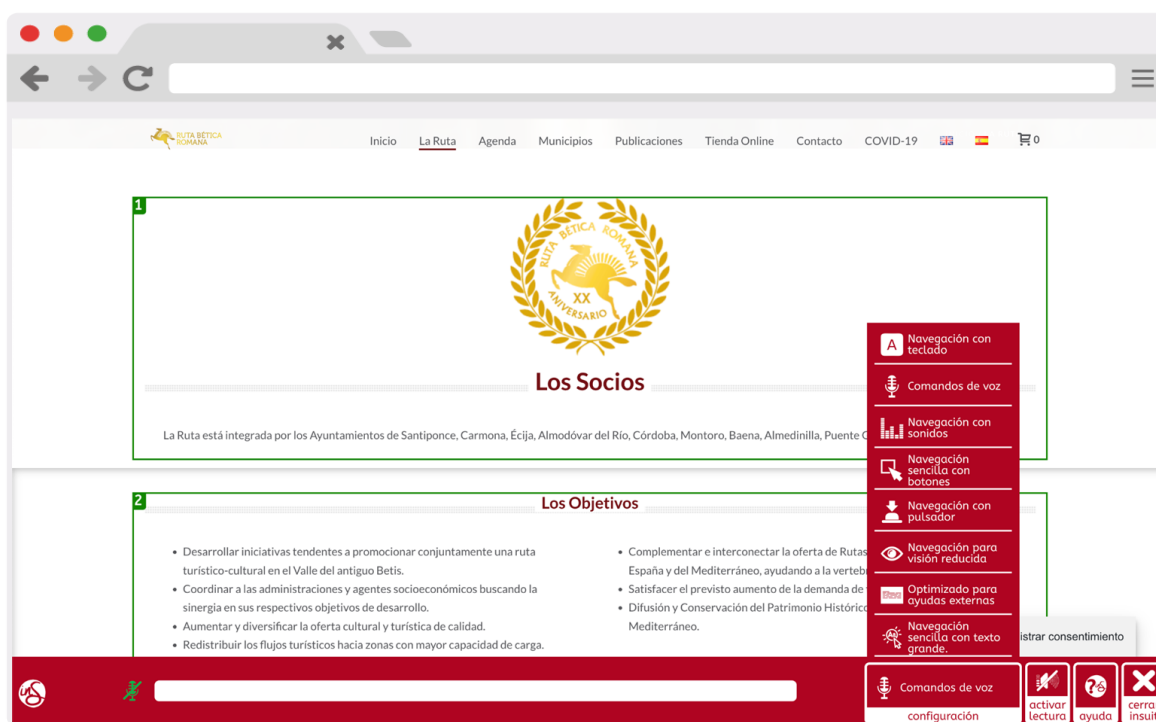

Cuál fue el resultado

% de problemas de accesibilidad detectados y solucionados:

+ 80%

En la actualidad, **todas las personas mayores y con discapacidad pueden navegar libremente, de forma sencilla y gratuita por la web de la Ruta Bética Romana.**

Informándose de este modo de las maravillas arqueológicas que existen en este legado cultural romano de Andalucía. Sin duda, **una apuesta muy certera que estimula el turismo accesible y la inclusión social** en dicha comunidad.